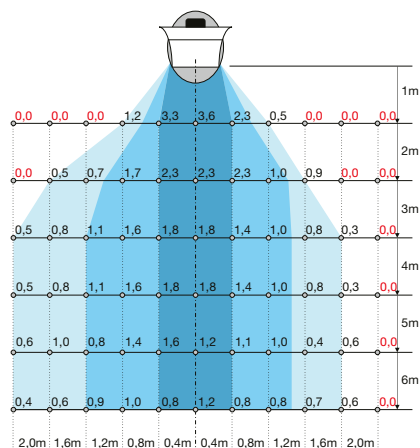

- 12 výkonových stupňů
- nastavitelná poloha ventilátoru 0° až 90° pro optimalizaci distribuce vzduchu
- přední mřížka s usměrňovačem pro zajištění dosahu proudu vzduchu až do vzdálenosti 6 m
- tichý stejnosměrný motor s nízkou spotřebou a tepelnou ochranou, třída izolace II
- nastavitelný časovač 1 až 15 h
- dálkové ovládání s magnetem pro umístění na podstavec ventilátoru
- rukojeť pro snadnou přepravu
- délka připojovacího kabelu 1,5 m
- rozměry 350 x 320 x 400

dotykový panel s dálkovým ovladačem

nastavitelná poloha ventilátoru

dálkový ovladač

5

vzdálenost (m), rychlost proudění vzduchu (m/s), teplota 25,3°C

Typ	napětí [V]	proud [A]	výkon [W]	max. průtok (0 Pa) [m³/h]	max. rychlost vzduchu (1 m) [m/s]	akustický tlak (1 m) [dB(A)]	počet rychlostí	hmotnost [kg]
ARTIC-305 JET	230	0,15	30	2100	3,6	53	12	3