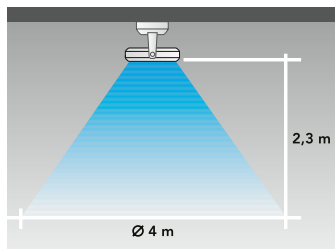

ARTIC CN, N, PM, PRC, R, TOWER

ARTIC R

- určené k montáži na strop
- hlava ventilátoru otočná o 360°
- 3 rychlosti
- speciální ochranná mřížka umožňuje instalaci ve výškách pod 2,3m

3rychlostní ovladač
v dodávce
Rozměry ŠxVxH (mm):
80x80x70.