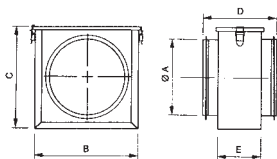

MFL – filtračná kazeta G4

- pre kruhové potrubie
- obsahuje štandardný filter G4 (ISO coarse 60%)
- je vyrobená z galvanizovanej ocele s gumovým tesnením pre pripojenie na potrubie
- po uvoľnení zámkov na veku je možné vybrať rám s filtrom
- MFR – náhradná filtračná vložka
- MFRR – náhradná filtračná vložka vrátane pletiva

Typ filtra	náhr. filter	Ø A	B	C	D	E
MFL 100	MFR 100	100	200	200	202	150
MFL 125	MFR 125	125	200	200	202	150
MFL 150/160	MFR 160	150/160	200	200	202	150
MFL 200	MFR 200	200	240	240	208	150
MFL 250	MFR 250	250	290	290	212	150
MFL 315	MFR 315	315	340	340	212	150
MFL 355	MFR 355	355	445	445	260	150
MFL 400	MFR 400	400	445	445	260	150
MFL 450	MFR 450	450	540	540	260	170
MFL 500	MFR 500	500	540	540	260	170

MFLU – izolovaná filtračná kazeta s uhlíkovou vložkou

- pre kruhové potrubie
- obsahuje uhlíkový filter vrátane predfiltra G4 (ISO coarse 60%)
- je vyrobená z galvanizovanej ocele s gumovým tesnením pre pripojenie na potrubie
- filtračná kazeta je opatrená izoláciou Mirelon hrúbky 10 mm
- po uvoľnení zámkov na veku je možné vybrať rám s filtrom
- MFRU – náhradná filtračná vložka

Typ	Ø A [mm]	B [mm]	C [mm]	D [mm]	E [mm]
MFLU 125	125	200	199	196	154
MFLU 150	150	200	199	196	154
MFLU 160	160	200	199	196	154
MFLU 200	200	244	243	202	154