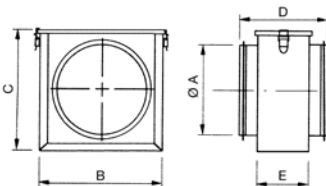

MFL – filtračná kazeta G4

- pre kruhové potrubie
- obsahuje štandardný filter G4 (ISO coarse 60%)
- je vyrobená z galvanizovanej ocele s gumovým tesnením pre pripojenie na potrubie
- po uvoľnení zámkov na veku je možné vybrať rám s filtrom
- MFR – náhradná filtračná vložka
- MFRR – náhradná filtračná vložka vrátane pletiva

Typ filtra	náhr. filter	Ø A	B	C	D	E
MFL 100	MFR 100	100	200	200	202	150
MFL 125	MFR 125	125	200	200	202	150
MFL 150/160	MFR 160	150/160	200	200	202	150
MFL 200	MFR 200	200	240	240	208	150
MFL 250	MFR 250	250	290	290	212	150
MFL 315	MFR 315	315	340	340	212	150
MFL 355	MFR 355	355	445	445	260	150
MFL 400	MFR 400	400	445	445	260	150
MFL 450	MFR 450	450	540	540	260	170
MFL 500	MFR 500	500	540	540	260	170

MFLU – izolovaná filtračná kazeta s uhlíkovou vložkou

- pre kruhové potrubie
- obsahuje uhlíkový filter vrátane predfiltra G4 (ISO coarse 60%)
- je vyrobená z galvanizovanej ocele s gumovým tesnením pre pripojenie na potrubie
- filtračná kazeta je opatrená izoláciou Mirelon hrúbky 10 mm
- po uvoľnení zámkov na veku je možné vybrať rám s filtrom
- MFRU – náhradná filtračná vložka

Typ	Ø A [mm]	B [mm]	C [mm]	D [mm]	E [mm]
MFLU 125	125	200	199	196	154
MFLU 150	150	200	199	196	154
MFLU 160	160	200	199	196	154
MFLU 200	200	244	243	202	154