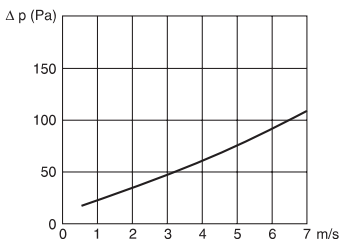

Typ	Ø A [mm]	B [mm]	C [mm]	D [mm]	E [mm]
MFLU 125	125	200	199	196	154
MFLU 150	150	200	199	196	154
MFLU 160	160	200	199	196	154
MFLU 200	200	244	243	202	154