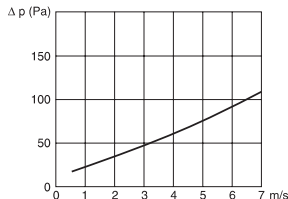

MFL – filtračná kazeta G4

- pre kruhové potrubie
- obsahuje štandardný filter G4 (ISO coarse 60%)
- je vyrobená z galvanizovanej ocele s gumovým tesnením pre pripojenie na potrubie
- po uvoľnení zámkov na veku je možné vybrať rám s filtrom
- MFR – náhradná filtračná vložka
- MFRR – náhradná filtračná vložka vrátane pletiva