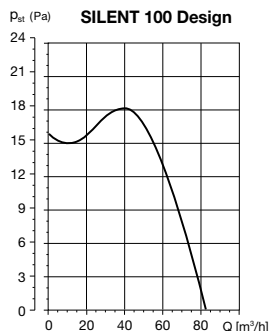

Charakteristiky

Příslušenství

LG plastové venkovní a vnitřní mřížky v provedení bílá nebo hnědá, s okapničkou nebo bez

PER plastové samotížné žaluziové klapky

PT dveřní mřížka pro přívod vzduchu

RTR 6721 prostorový termostat

HIG, HYG elektronické nebo mechanické hygrometry

SILENT 100 Design	Ø D		H	L
	min	max		
	101	110	134	134

Typ	průtok (0 Pa) [m³/h]	výkon [W]	napětí [V]	max. teplota [°C]	potrubí Ø [mm]	akust. tlak [dB(A)]	hmotnost [kg]	regulátor	doběhový spínač
SILENT 100 Design	85	8	230	40	100	26,5	0,65	REB 1	ZN 708; DT 3; DT 4
SILENT 100 Design 12V	80	12	12	40	100	26,5	0,65	-	CT 12/14; CT 12/14 R