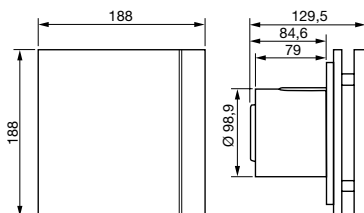

1

kuličková
ložiskaenergy efficient
systemfiltr vibrací
motoruenergeticky
úspornémimořádně
tiché provedení

Technické parametry

■ Skříň

je z nárazuvzdorného plastu, barva je standardně bílá nebo stříbrná, k dispozici jsou i další barevná provedení. Skříň je určena k montáži na stěnu. Ventilátory obsahují zpětnou klapku, jejíž řešení je patentováno.