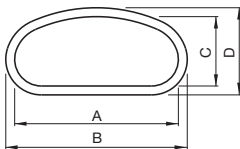

System pro rozvod vzduchu kruhový

ED Plano® Flex 102x50 – antibakteriální flexibilní oválné PE potrubí

- flexibilní oválné PE potrubí speciálně navržené pro ventilační aplikace, uvnitř hladký povrch pro jednoduché čištění, 100% bez zápachu.

Typ	A [mm]	B [mm]	C [mm]	D [mm]
102x50	92	102	39	49