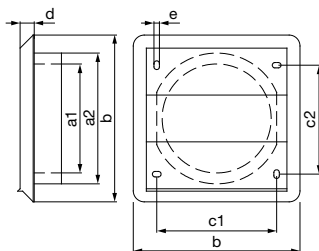

PER W, PER BR – plastová klapka

PER 100/125 W

PER 100, 125 BR

- s okapničkou
- W barva bílá
- BR barva hnědá

Typ	a [mm]	a1 [mm]	a2 [mm]	b [mm]	c1 [mm]	c2 [mm]	d [mm]	e [mm]
PER 100/125 W	-	96	117	152	110	100	13	5
PER 100 BR	96	-	-	152	110	100	13	5
PER 125 BR	117	-	-	152	110	100	13	5