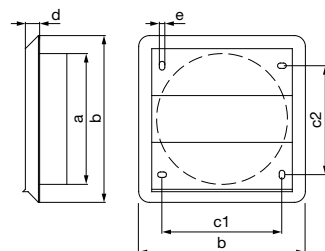

PER W, PER BR – plastová klapka

PER 100/125 W

PER 100, 125 BR

- s okapničkou
- W barva bílá
- BR barva hnědá

Typ	a [mm]	a1 [mm]	a2 [mm]	b [mm]	c1 [mm]	c2 [mm]	d [mm]	e [mm]
PER 100/125 W	-	96	117	152	110	100	13	5
PER 100 BR	96	-	-	152	110	100	13	5
PER 125 BR	117	-	-	152	110	100	13	5