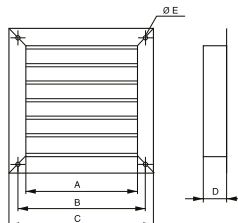

TRK – žalúziová klapka samotiažna, TRKS – žalúziová klapka samotiažna

- rám z pozinkovaného plechu
- samotiažne lamely z Al plechu (TRK) alebo zpozinku (TRKS)
- farba prírodná
- lamely otočné na osi
- neskorý rám na zákazku
- otvory E nie sú štandardne vyvrtané, v prípade potreby možno dodatočne vyvrtáť

Typ	A	B	C	D	E
TRK-160	145	180	215	45	9
TRK-200	185	220	255	45	9
TRK-250	235	270	305	45	9
TRK-315	300	335	370	45	9
TRKS-355	340	375	410	45	9
TRKS-400	385	420	455	45	9
TRKS-450	435	470	505	45	9
TRKS-500	485	520	555	45	9
TRKS-560	545	580	615	45	9
TRKS-630	615	650	685	45	9
TRKS-710	695	730	765	45	9
TRKS-800	785	820	855	45	9
TRKS-1000	980	1015	1050	45	9

Upozornenie:

TRK s hliníkovými lamelami je možné použiť len do rýchlosti prúdenia 7 m/s, TRK sa štandardne dodávajú len do veľkosti 315, väčšia veľkosti konzultujte.