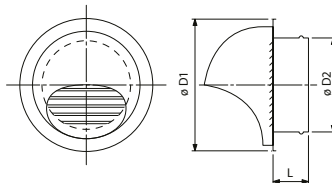

## KMK 100, 125, 150, 160, 200 – dizajnová fasádna mriežka

KMK

KMK-G

- nerezové prevedenie
- ochranná mriežka proti vniknutiu nečistôt integrovanou sieťkou proti hmyzu
- na objednávku KMK-G s mriežkou proti vtáctvu

Typ	D1	D2	L
KMK 100	133	97	55
KMK 125	165	123	55
KMK 150	192	147	65
KMK 160	202	157	65
KMK 200	253	197	65

### Upozornenie:

TRK s hliníkovými lamelami je možné použiť len do rýchlosti prúdenia 7 m/s, TRK sa štandardne dodávajú len do veľkosti 315, väčšia veľkosti konzultujte.