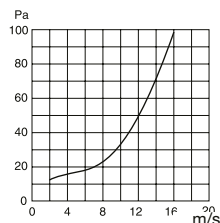

TRK – žalúziová klapka samotiažna, TRKS – žalúziová klapka samotiažna

- rám z pozinkovaného plechu
- samotiažne lamely z Al plechu (TRK) alebo zpozinku (TRKS)
- farba prírodná
- lamely otočné na osi
- neskorý rám na zákazku
- otvory E nie sú štandardne vyvrtané, v prípade potreby možno dodatočne vyvrtáť

Typ	A	B	C	D	E
TRK-160	145	180	215	45	9
TRK-200	185	220	255	45	9
TRK-250	235	270	305	45	9
TRK-315	300	335	370	45	9
TRKS-355	340	375	410	45	9
TRKS-400	385	420	455	45	9
TRKS-450	435	470	505	45	9
TRKS-500	485	520	555	45	9
TRKS-560	545	580	615	45	9
TRKS-630	615	650	685	45	9
TRKS-710	695	730	765	45	9
TRKS-800	785	820	855	45	9
TRKS-1000	980	1015	1050	45	9

Upozornenie:

TRK s hliníkovými lamelami je možné použiť len do rýchlosti prúdenia 7 m/s, TRK sa štandardne dodávajú len do veľkosti 315, väčšia veľkosti konzultujte.