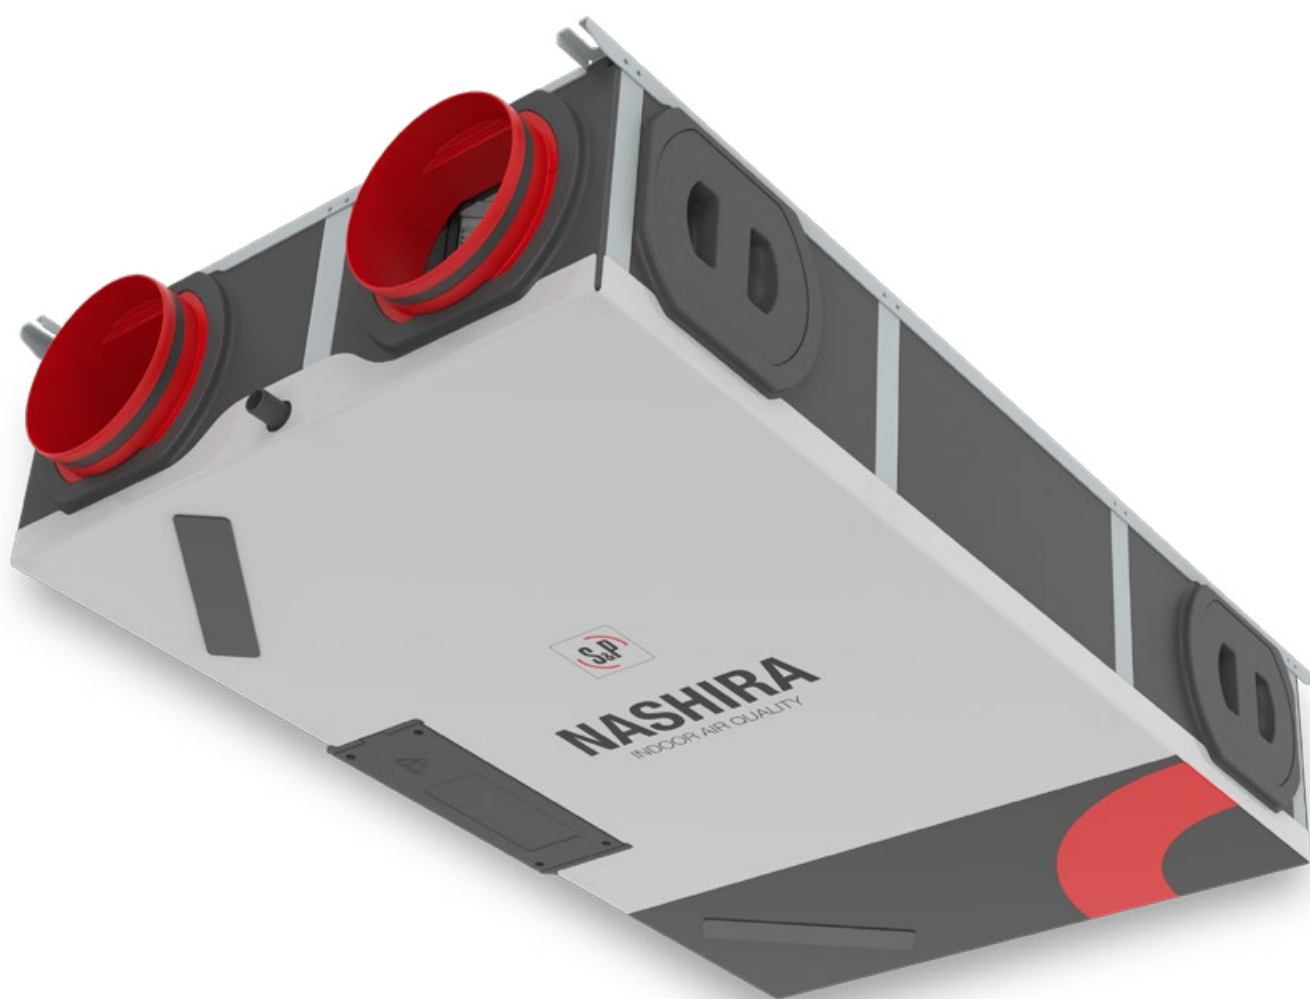

NASHIRA

Adaptivní
systém

Podstropní rekuperační
jednotka, která se přizpůsobí
Vaší domácnosti!

Způsob větrání našich domovů se v posledních letech výrazně proměňuje.

Nové předpisy Evropské unie cílí na snížení spotřeby energie podporují stavbu budov se vzduchotěsnou obálkou, které vyžadují instalaci účinných větracích systémů pro zajištění zdravého vnitřního prostředí v takových budovách.

S rekuperační jednotkou
NASHIRA bude ve Vašem
domově zdravé vnitřní
prostředí za jakékoliv situace.

S patentovaným systémem FLEXY umožňuje měnit pozici hrdel se zajištěnou těsností bez potřeby demontáže zařízení

ARCHITEKTI & PROJEKTANTI

Produkty S&P se přizpůsobí každému projektu

NASHIRA Chytře přizpůsobivá

Tato rekuperační jednotka je navržena tak, aby byla maximálně efektivní a přizpůsobivá.

Rekuperační jednotku NASHIRA si oblíbili a doporučují ji projektanti VZT, architekti, energetičtí poradci, stavebníci, developeři, instalatéři i koncoví uživatelé.

Vysoká účinnost, nízké emise

Zařízení je vyrobeno

z **99,9 %**

z recyklovatelných materiálů

Tichý provoz

Vysoce účinný
protiproudý výměník

Vestavěná multifunkční
řídicí deska

Automatický
a manuální bypass