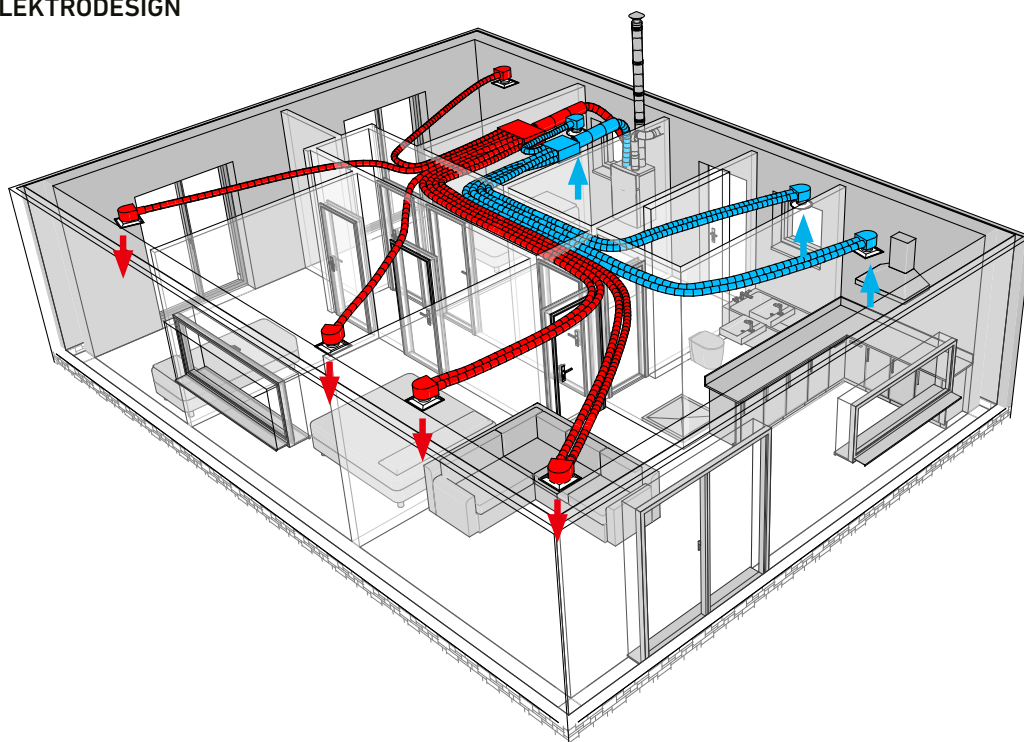

**KOMPLETNÍ SYSTÉM VZDUCHOVODŮ
Z DÍLNY SPOLEČNOSTI ELEKTRODESIGN**

**PŘÍSLUŠENSTVÍ K REKUPERAČNÍ
JEDNOTCE NASHIRA**

AIRSENS
inteligentní samostatné
prostorové snímače
CO₂, VOC, RH

LED indikace kvality vzduchu

SF-P 138
podtlakový sifon
s uzávěrem