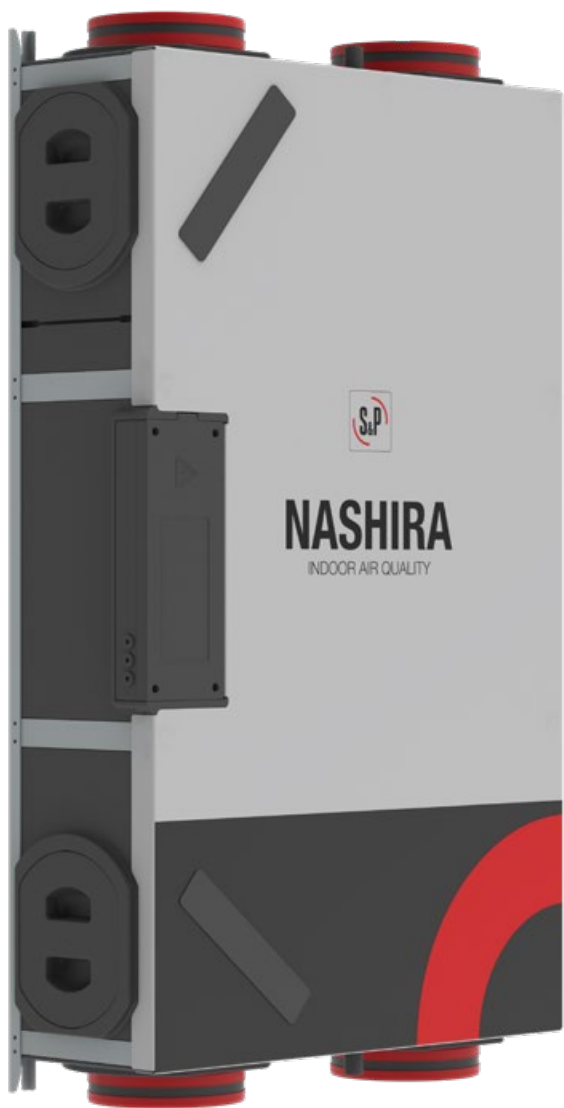

Inovace, které vám zlepšují život

- ✓ Patentovaný systém FLEXY pro lepší variabilitu (změna polohy hrdel bez nutnosti demontáže zařízení)
- ✓ Vzduchotěsné provedení
- ✓ Hrdla jsou navržena tak, aby byly minimalizovány tlakové ztráty a hluchnost jednotky
- ✓ Adaptabilní jednotka umožňující snadnou instalaci
- ✓ Snadná změna konfigurace jednotky (pravé nebo levé provedení)
- ✓ Proporcionální řízení s pomocí AI