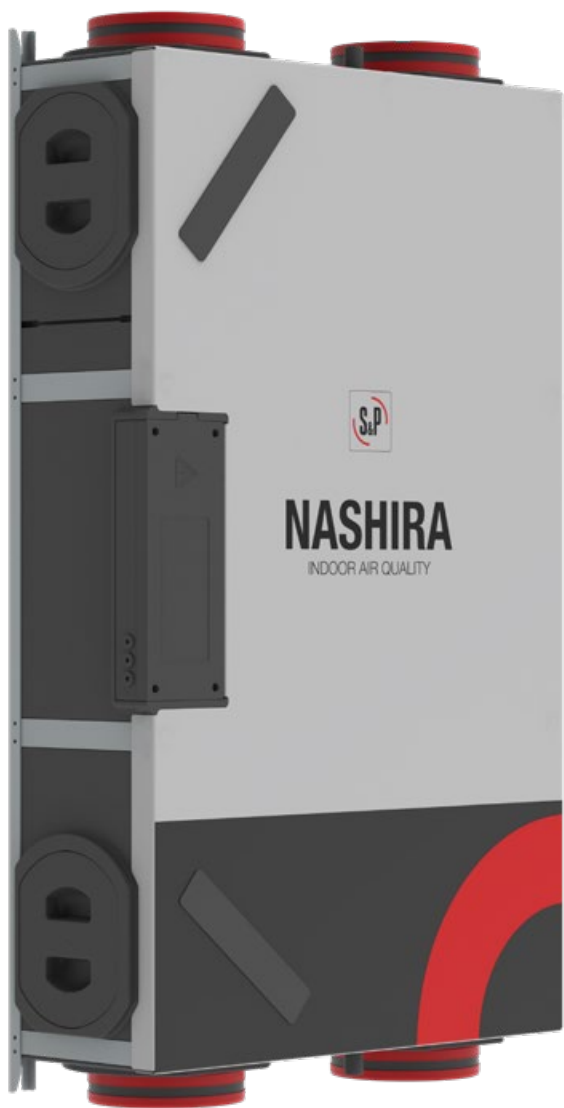

Inovácie, ktoré vám zlepšujú život

- ✓ Patentovaný systém FLEXY pre lepšiu variabilitu (zmena polohy hrdiel bez nutnosti demontáže zariadenia)
- ✓ Vzduchotesné prevedenie
- ✓ Hrdlá sú navrhnuté tak, aby boli minimalizované tlakové straty a hlučnosť jednotky
- ✓ Adaptabilná jednotka umožňujúca jednoduchú inštaláciu
- ✓ Jednoduchá zmena konfigurácie jednotky (pravé alebo ľavé vyhotovenie)
- ✓ Proporcionálne riadenie s pomocou AI