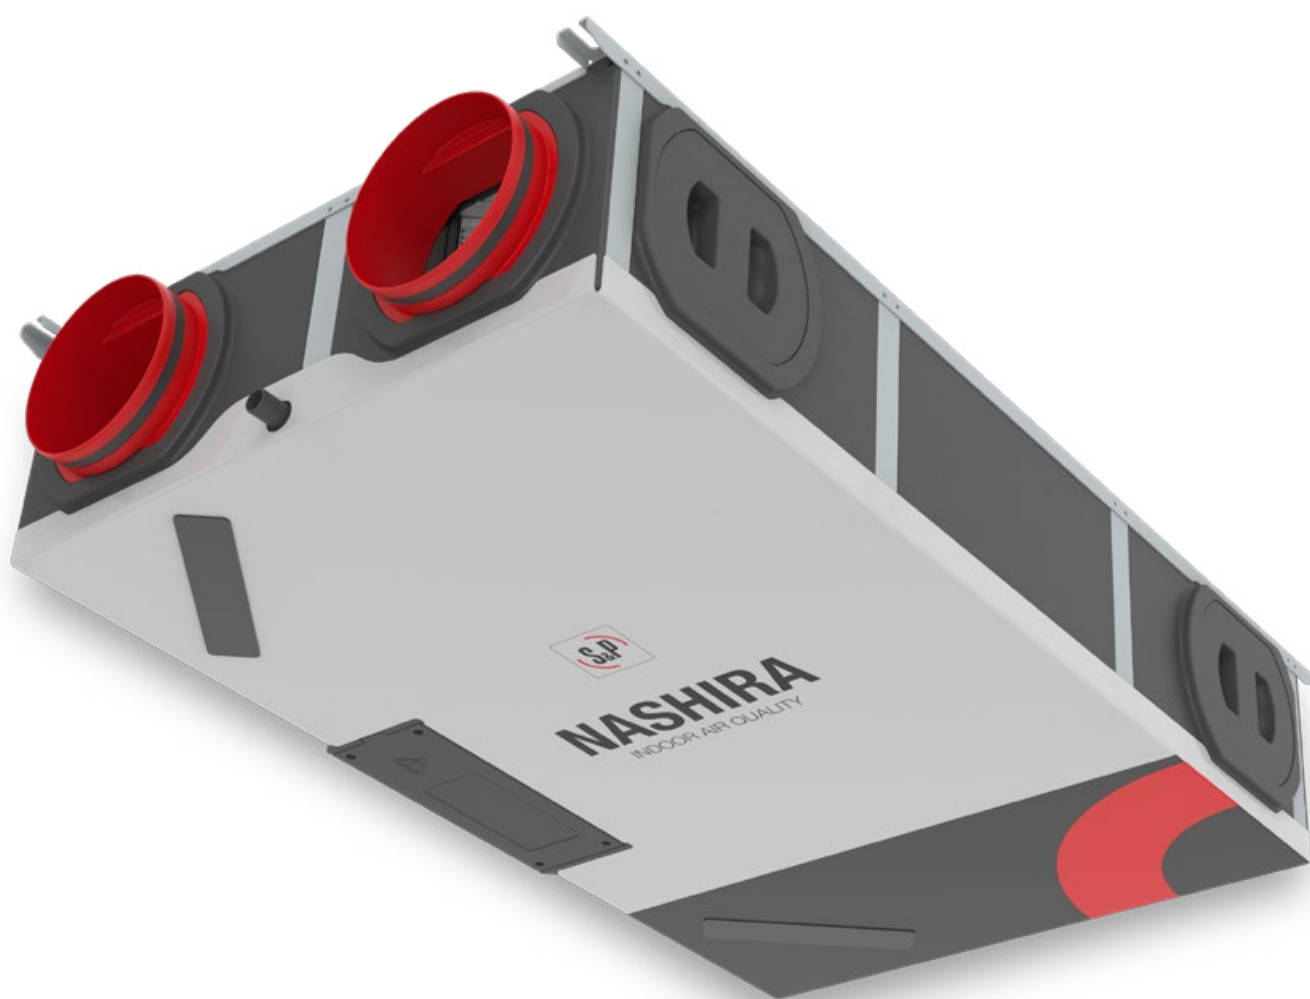

# NASHIRA

Adaptívny  
systém

Podstropná rekuperačná  
jednotka, ktorá sa prispôsobí  
Vašej domácnosti!

jednoduchá  
montáž

čerstvý  
vzduch

ekologicky  
nezávadné

Spôsob vetrania našich domovov sa v posledných rokoch výrazne mení.

Nové predpisy Európskej únie zamerané na zníženie spotreby energie podporujú výstavbu budov so vzduchotesnou obálkou, ktoré vyžadujú inštaláciu účinných vetracích systémov pre zaistenie zdravého vnútorného prostredia v takýchto budovách.

## NASHIRA smart, prispôsobivá

Táto rekuperačná jednotka je navrhnutá tak, aby bola čo najefektívnejšia a najprispôsobivejšia.

Po inštalácii rekuperačnej jednotky S&P zistíte, že výber, inštalácia a prevádzka už nemohli byť jednoduchšie!