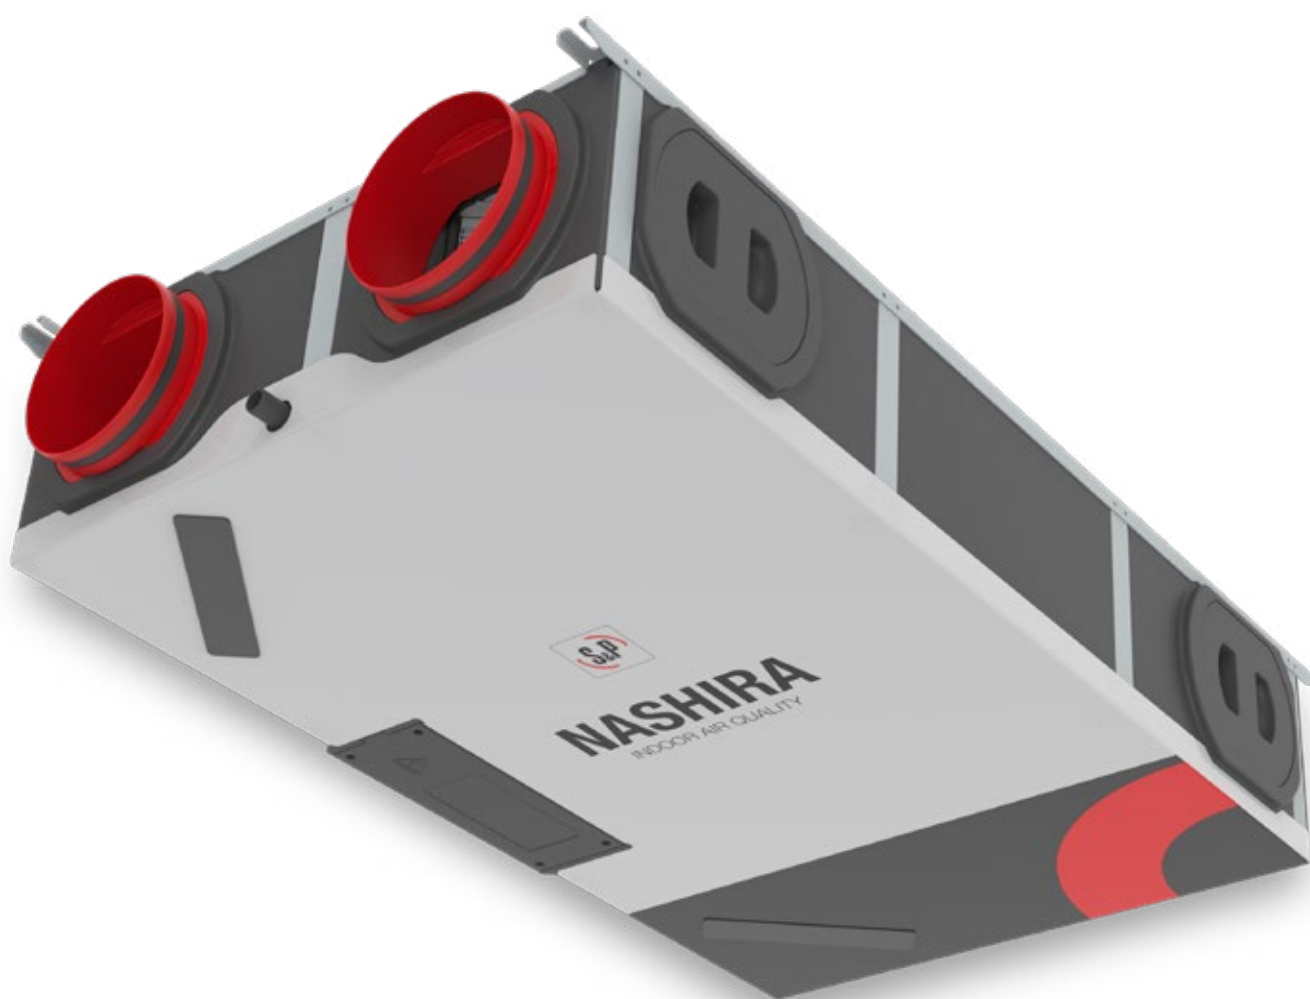

NASHIRA

Adaptivní
systém

Podstropní rekuperační
jednotka, která se přizpůsobí
Vaší domácnosti!

Způsob větrání našich domovů se v posledních letech výrazně proměňuje.

Nové předpisy Evropské unie cílí na snížení spotřeby energie podporují stavbu budov se vzduchotěsnou obálkou, které vyžadují instalaci účinných větracích systémů pro zajištění zdravého vnitřního prostředí v takových budovách.

S rekuperační jednotkou
NASHIRA bude ve Vašem
domově zdravé vnitřní
prostředí za jakékoliv situace.

S patentovaným systémem FLEXY umožňuje měnit pozici hrdel se zajištěnou těsností bez potřeby demontáže zařízení

ARCHITEKTI & PROJEKTANTI

Produkty S&P se přizpůsobí každému projektu

NASHIRA Chytře přizpůsobivá

Tato rekuperační jednotka je navržena tak, aby byla maximálně efektivní a přizpůsobivá.

Rekuperační jednotku NASHIRA si oblíbili a doporučují ji projektanti VZT, architekti, energetičtí poradci, stavebníci, developeři, instalatéři i koncoví uživatelé.

Vysoká účinnost, nízké emise

Zařízení je vyrobeno

z **99,9 %**

z recyklovatelných materiálů

Tichý provoz

Vysoce účinný
protiproudý výměník

Vestavěná multifunkční
řídicí deska

Automatický
a manuální bypass