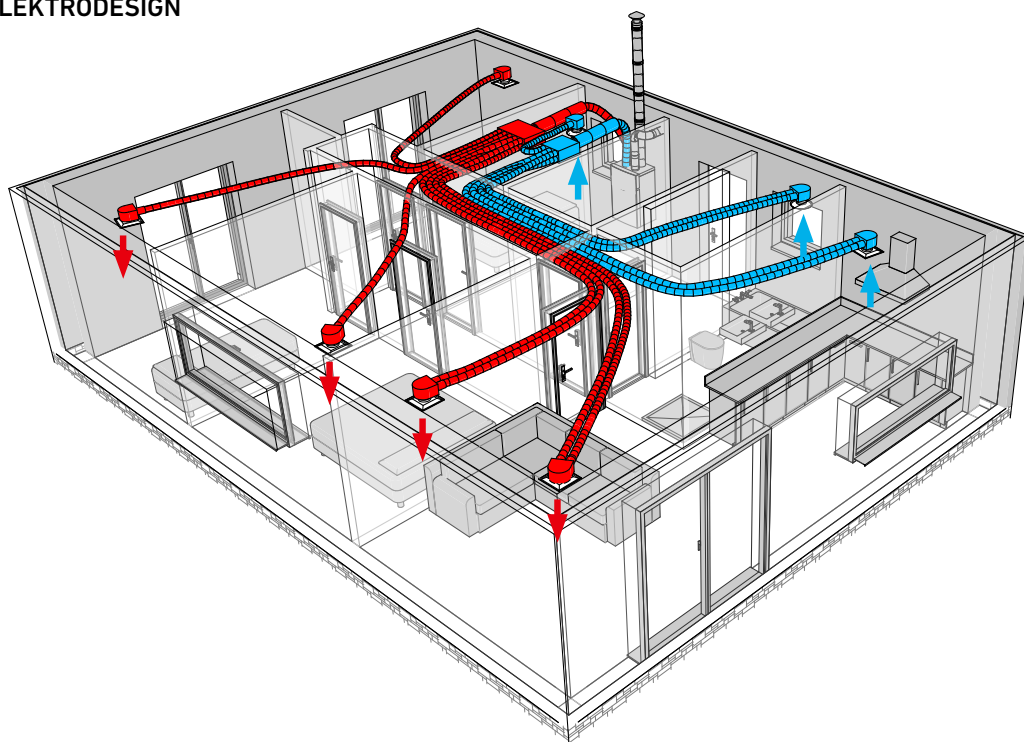

**KOMPLETNÍ SYSTÉM VZDUCHOVODŮ
Z DÍLNY SPOLEČNOSTI ELEKTRODESIGN**

**PŘÍSLUŠENSTVÍ K REKUPERAČNÍ
JEDNOTCE NASHIRA**

AIRSENS
inteligentní samostatné
prostorové snímače
CO₂, VOC, RH

SF-P 138
podtlakový sifon
s uzávěrem